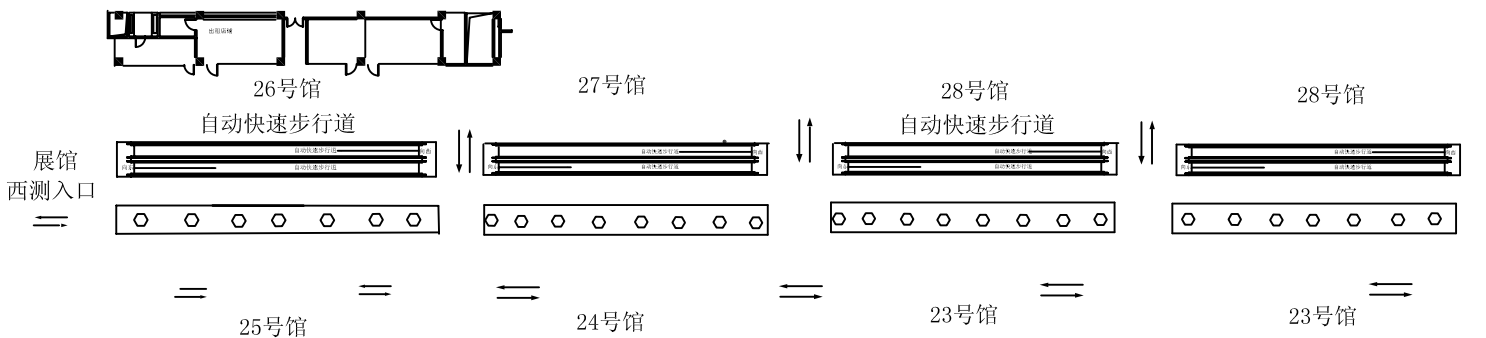

第101届产品展示柜位置示意图（第二期）

流花路展馆1号馆序幕大厅

展示产品类别：
办公文具、礼品

流花路展馆7号馆1楼中厅

展示产品类别：
玩具、装饰品、
体育及旅游休闲用品

琶洲展馆珠江散步道

展示产品类别：箱包

展示产品类别：家具、
陶瓷