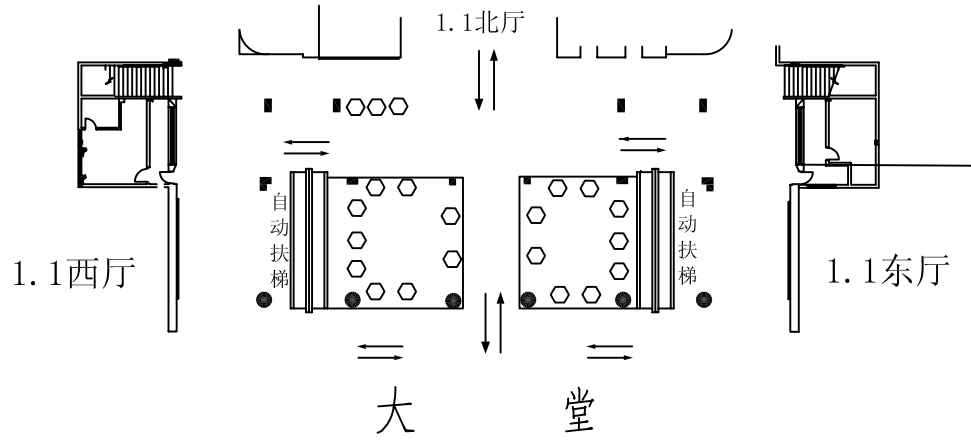

流花路展馆  
1号馆序幕大厅

展示产品类别：  
办公文具、礼品

流花路展馆  
7号馆1楼中厅

展示产品类别：  
玩具、装饰品、  
体育及旅游休闲  
用品

琶洲展馆  
珠江散步道

展馆西侧入口

26号馆

25号馆

展示产品类别：器皿  
及餐厨、箱包

28号馆

23号馆

展示产品类别：陶瓷、  
日用品、食品