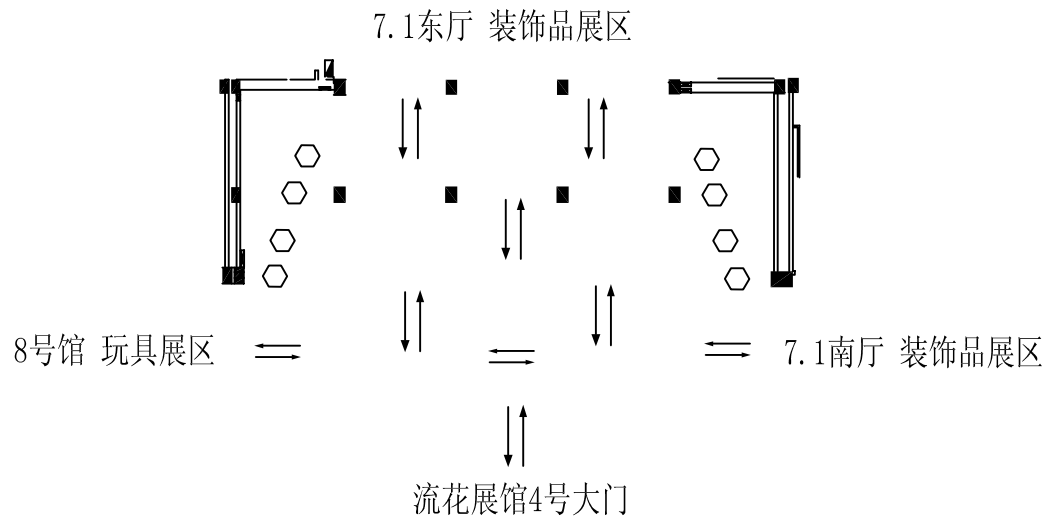

流花路展馆  
1号馆序幕大厅

展示产品类别：  
办公文具、礼品

流花路展馆  
7号馆1楼中厅

展示产品类别：  
玩具、装饰品、  
体育及旅游休闲  
用品

琶洲展馆  
珠江散步道

展馆西侧入口

26号馆

25号馆

展示产品类别：器皿  
及餐厨、箱包

28号馆

23号馆

展示产品类别：陶瓷、  
日用品、食品