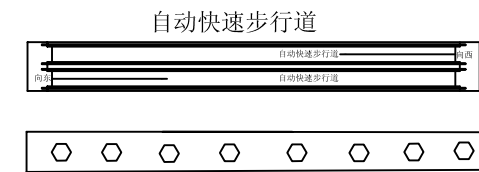

流花路展馆  
1号馆序幕大厅

展示产品类别：  
办公文具、礼品

流花路展馆  
7号馆1楼中厅

展示产品类别：  
玩具、装饰品、  
体育及旅游休闲  
用品

琶洲展馆  
珠江散步道

展馆西侧入口

26号馆

25号馆